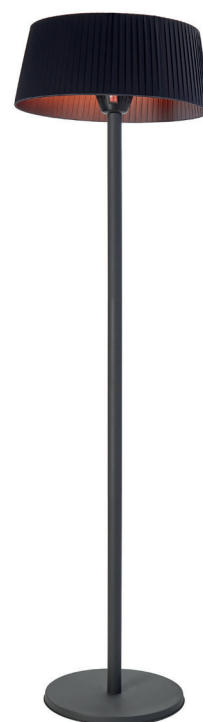

Chauffage électrique

Sirmione L Noir

 Favex

-  Surface de chauffe jusqu'à 8 m²
-  Usage extérieur
-  Montage facile
-  Faible consommation d'énergie
-  Bonne résistance à la pluie - IP44
-  Forme adaptée pour réduire la prise au vent
-  Garantie 2 ans

CARACTÉRISTIQUES TECHNIQUES

Puissance	2 100 W / 220-240 V
Positions de chauffe	900 / 1 200 / 2 100 W
Réflecteur	60 cm
Dimensions (Lxlxh)	60 x 60 x 215 cm
Poids de l'appareil	15 kg
Autonomie	5 000 heures
Matériaux	Structure acier noir
Système de sécurité	Coupe circuit