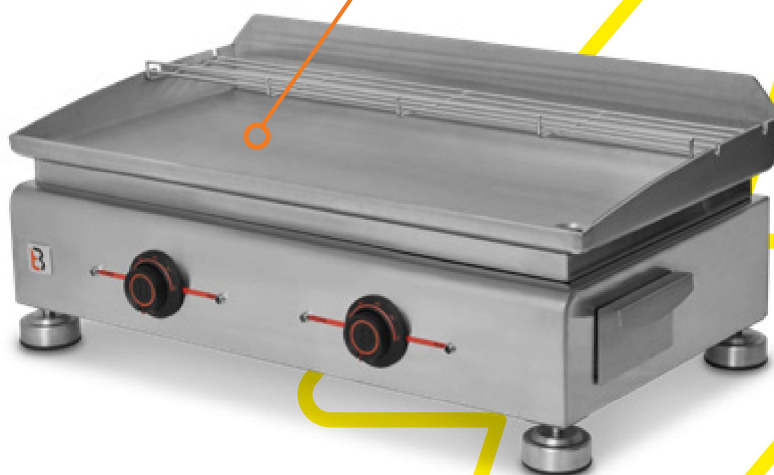

Plancha électrique

Silvia II G Électrique

-  8 / 10 convives
-  2 x 1 400 W
-  Plaque de 5 mm d'épaisseur
-  Allumage facile
-  Nettoyage facile
-  Récupérateur de graisse
-  Garantie 2 ans

Parfait pour les urbains
et les petits espaces

BRASERO

PLAQUE INOX
QUALITÉ PRO 5MM

CARACTÉRISTIQUES TECHNIQUES

Puissance	2 x 14 W
Surface de cuisson	67 x 34 cm
Matière de la plaque	Inox - 5 mm
Matière de la cuve	Inox
Dimensions (Lxlxh)	68 x 38 x 28 cm